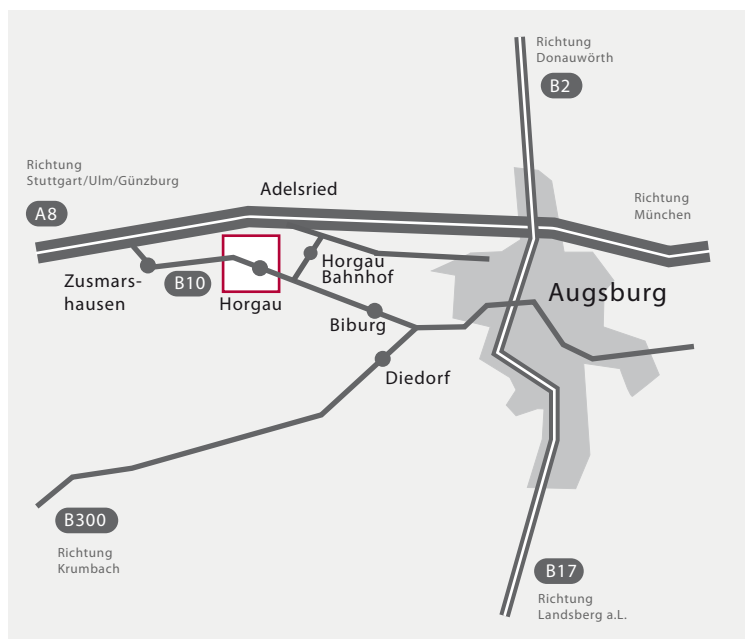

FIRMENSITZ HORGAU ANFAHRTSSKIZZE

SO ERREICHEN SIE UNS

Autobahn A8 von Stuttgart
Ausfahrt Zusmarshausen (ungefähr 15 km westl. von Augsburg)
Richtung Zusmarshausen
An der B 10 links in Richtung Augsburg abbiegen
Nach ca. 10 km fahren Sie durch Auerbach
Nach ca. 1 km links in das Gewerbegebiet Horgau
Gleich wieder rechts abbiegen
AFS liegt zur linken Hand

Autobahn A8 von München
Ausfahrt Adelsried (ungefähr 7 km westl. von Augsburg)
Richtung Augsburg, nach ca. 3 km rechts in Richtung Horgau abbiegen
Durch Horgau Bahnhof fahren, bis zur Ampel, dort rechts abbiegen
Nach dem Ortschild Horgau ca 1 km rechts in das Gewerbegebiet
Gleich wieder rechts abbiegen
AFS liegt zur linken Hand

HOW TO REACH US

Highway A8 from Stuttgart
Exit Zusmarshausen (about 15 km west of Augsburg)
Drive towards Zusmarshausen but keep left on B10 in the direction of Augsburg
After approx. 10 km pass through the village of Auerbach
After a further 1 km, turn left into the industrial area in Horgau
Take the first right
AFS is in the far left corner

Highway A8 from Munich
Exit Adelsried (about 7 km west of Augsburg)
Drive towards Augsburg
After 3 km right towards Horgau
Pass Horgau Bahnhof, then after about 2 km right at the traffic lights
1 km after village sign „Horgau“ turn right into the industrial area in Horgau
Take the first right
AFS is in the far left corner