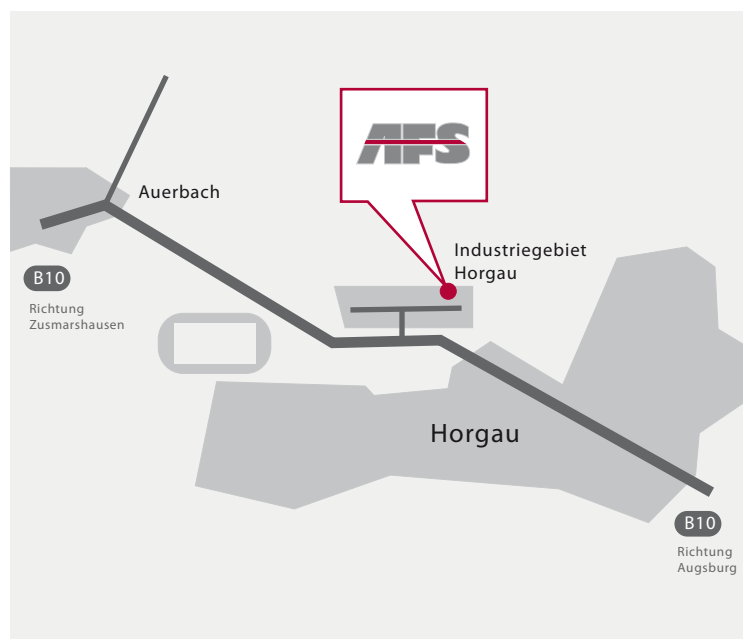

FIRMENSITZ HORGAU ANFAHRTSSKIZZE

SO ERREICHEN SIE UNS

Autobahn A8 von Stuttgart
Ausfahrt Zusmarshausen (ungefähr 15 km westl. von Augsburg)
Richtung Zusmarshausen
An der B 10 links in Richtung Augsburg abbiegen
Nach ca. 10 km fahren Sie durch Auerbach
Nach ca. 1 km links in das Gewerbegebiet Horgau
Gleich wieder rechts abbiegen
AFS liegt zur linken Hand

Autobahn A8 von München
Ausfahrt Adelsried (ungefähr 7 km westl. von Augsburg)
Richtung Augsburg, nach ca. 3 km rechts in Richtung Horgau abbiegen
Durch Horgau Bahnhof fahren, bis zur Ampel, dort rechts abbiegen
Nach dem Ortschild Horgau ca 1 km rechts in das Gewerbegebiet
Gleich wieder rechts abbiegen
AFS liegt zur linken Hand

HOW TO REACH US

Highway A8 from Stuttgart
Exit Zusmarshausen (about 15 km west of Augsburg)
Drive towards Zusmarshausen but keep left on B10 in the direction of Augsburg
After approx. 10 km pass through the village of Auerbach
After a further 1 km, turn left into the industrial area in Horgau
Take the first right
AFS is in the far left corner

Highway A8 from Munich
Exit Adelsried (about 7 km west of Augsburg)
Drive towards Augsburg
After 3 km right towards Horgau
Pass Horgau Bahnhof, then after about 2 km right at the traffic lights
1 km after village sign „Horgau“ turn right into the industrial area in Horgau
Take the first right
AFS is in the far left corner